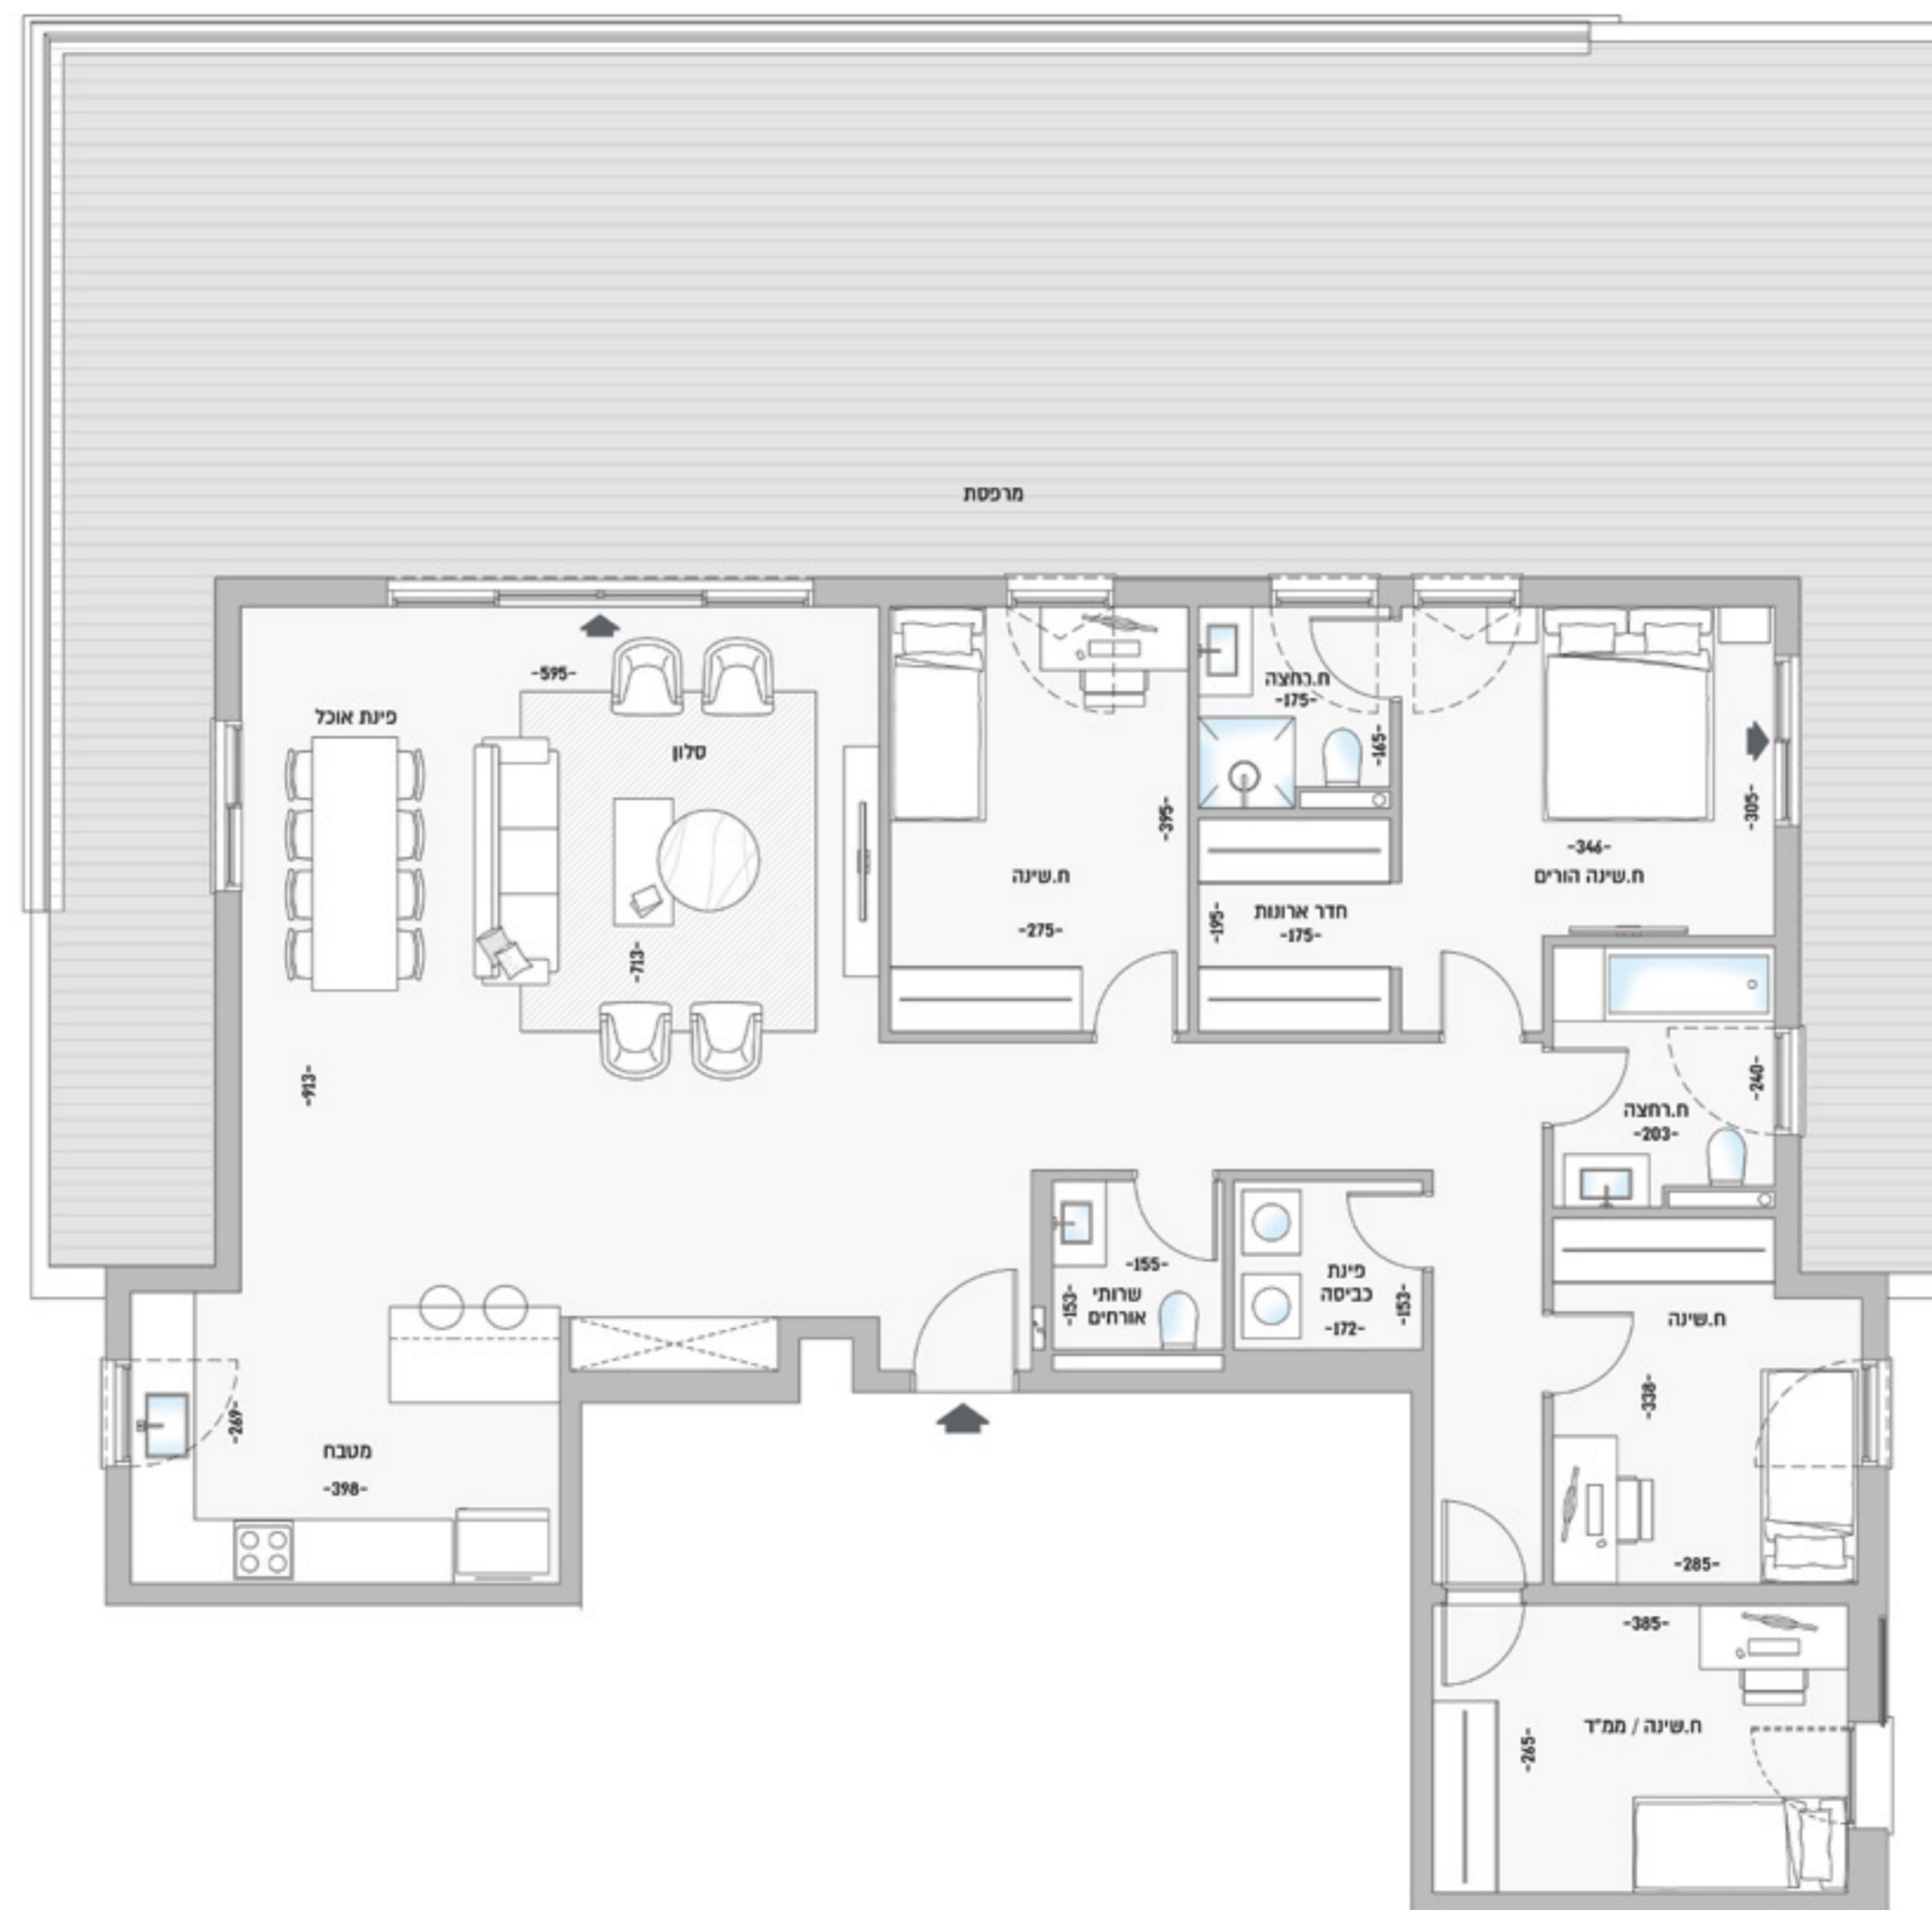

AP
 טיפוס

4.5
 חד'

פנטהאוס | דירה: 32
 קומה: 8
 שטח הדירה: כ-146 מ"ר
 שטח המרפסת: כ-116 מ"ר

סבוראים 9
 מקולקציית רמת אביב

* עיקרי המפרט הינם לצורך המחשה בלבד וכפופים למלאי קיים, סדרות, ספקים, גוונים שנבחרו ע"י האדריכל וניתנים לשינוי ללא הודעה מוקדמת ע"י החברה. את החברה יתייבו החוזה והמפרט הטכני החתומים בלבד. ט.ל.ח.