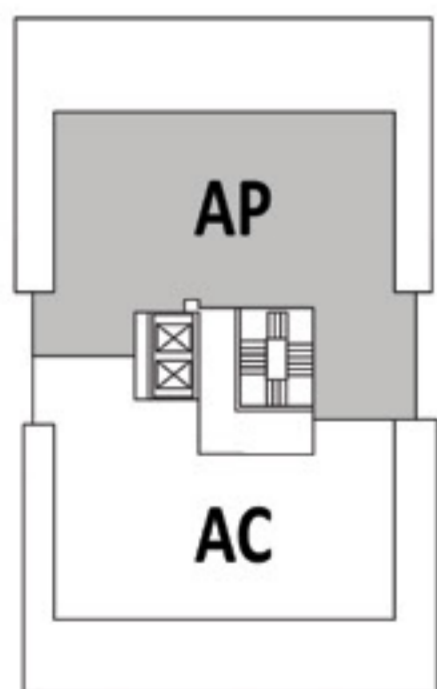

AP
 טיפוס

4.5
 חד'

פנטהאוס | דירה: 32
 קומה: 8
 שטח הדירה: כ-146 מ"ר
 שטח המרפסת: כ-116 מ"ר

סבוראים 9
 מקולקציית רמת אביב

* עיקרי המפרט הינם לצורך המחשה בלבד וכפופים למלאי קיים, סדרות, ספקים, גוונים שנבחרו ע"י האדריכל וניתנים לשינוי ללא הודעה מוקדמת ע"י החברה. את החברה יתייבו החוזה והמפרט הטכני החתומים בלבד. ט.ל.ח.