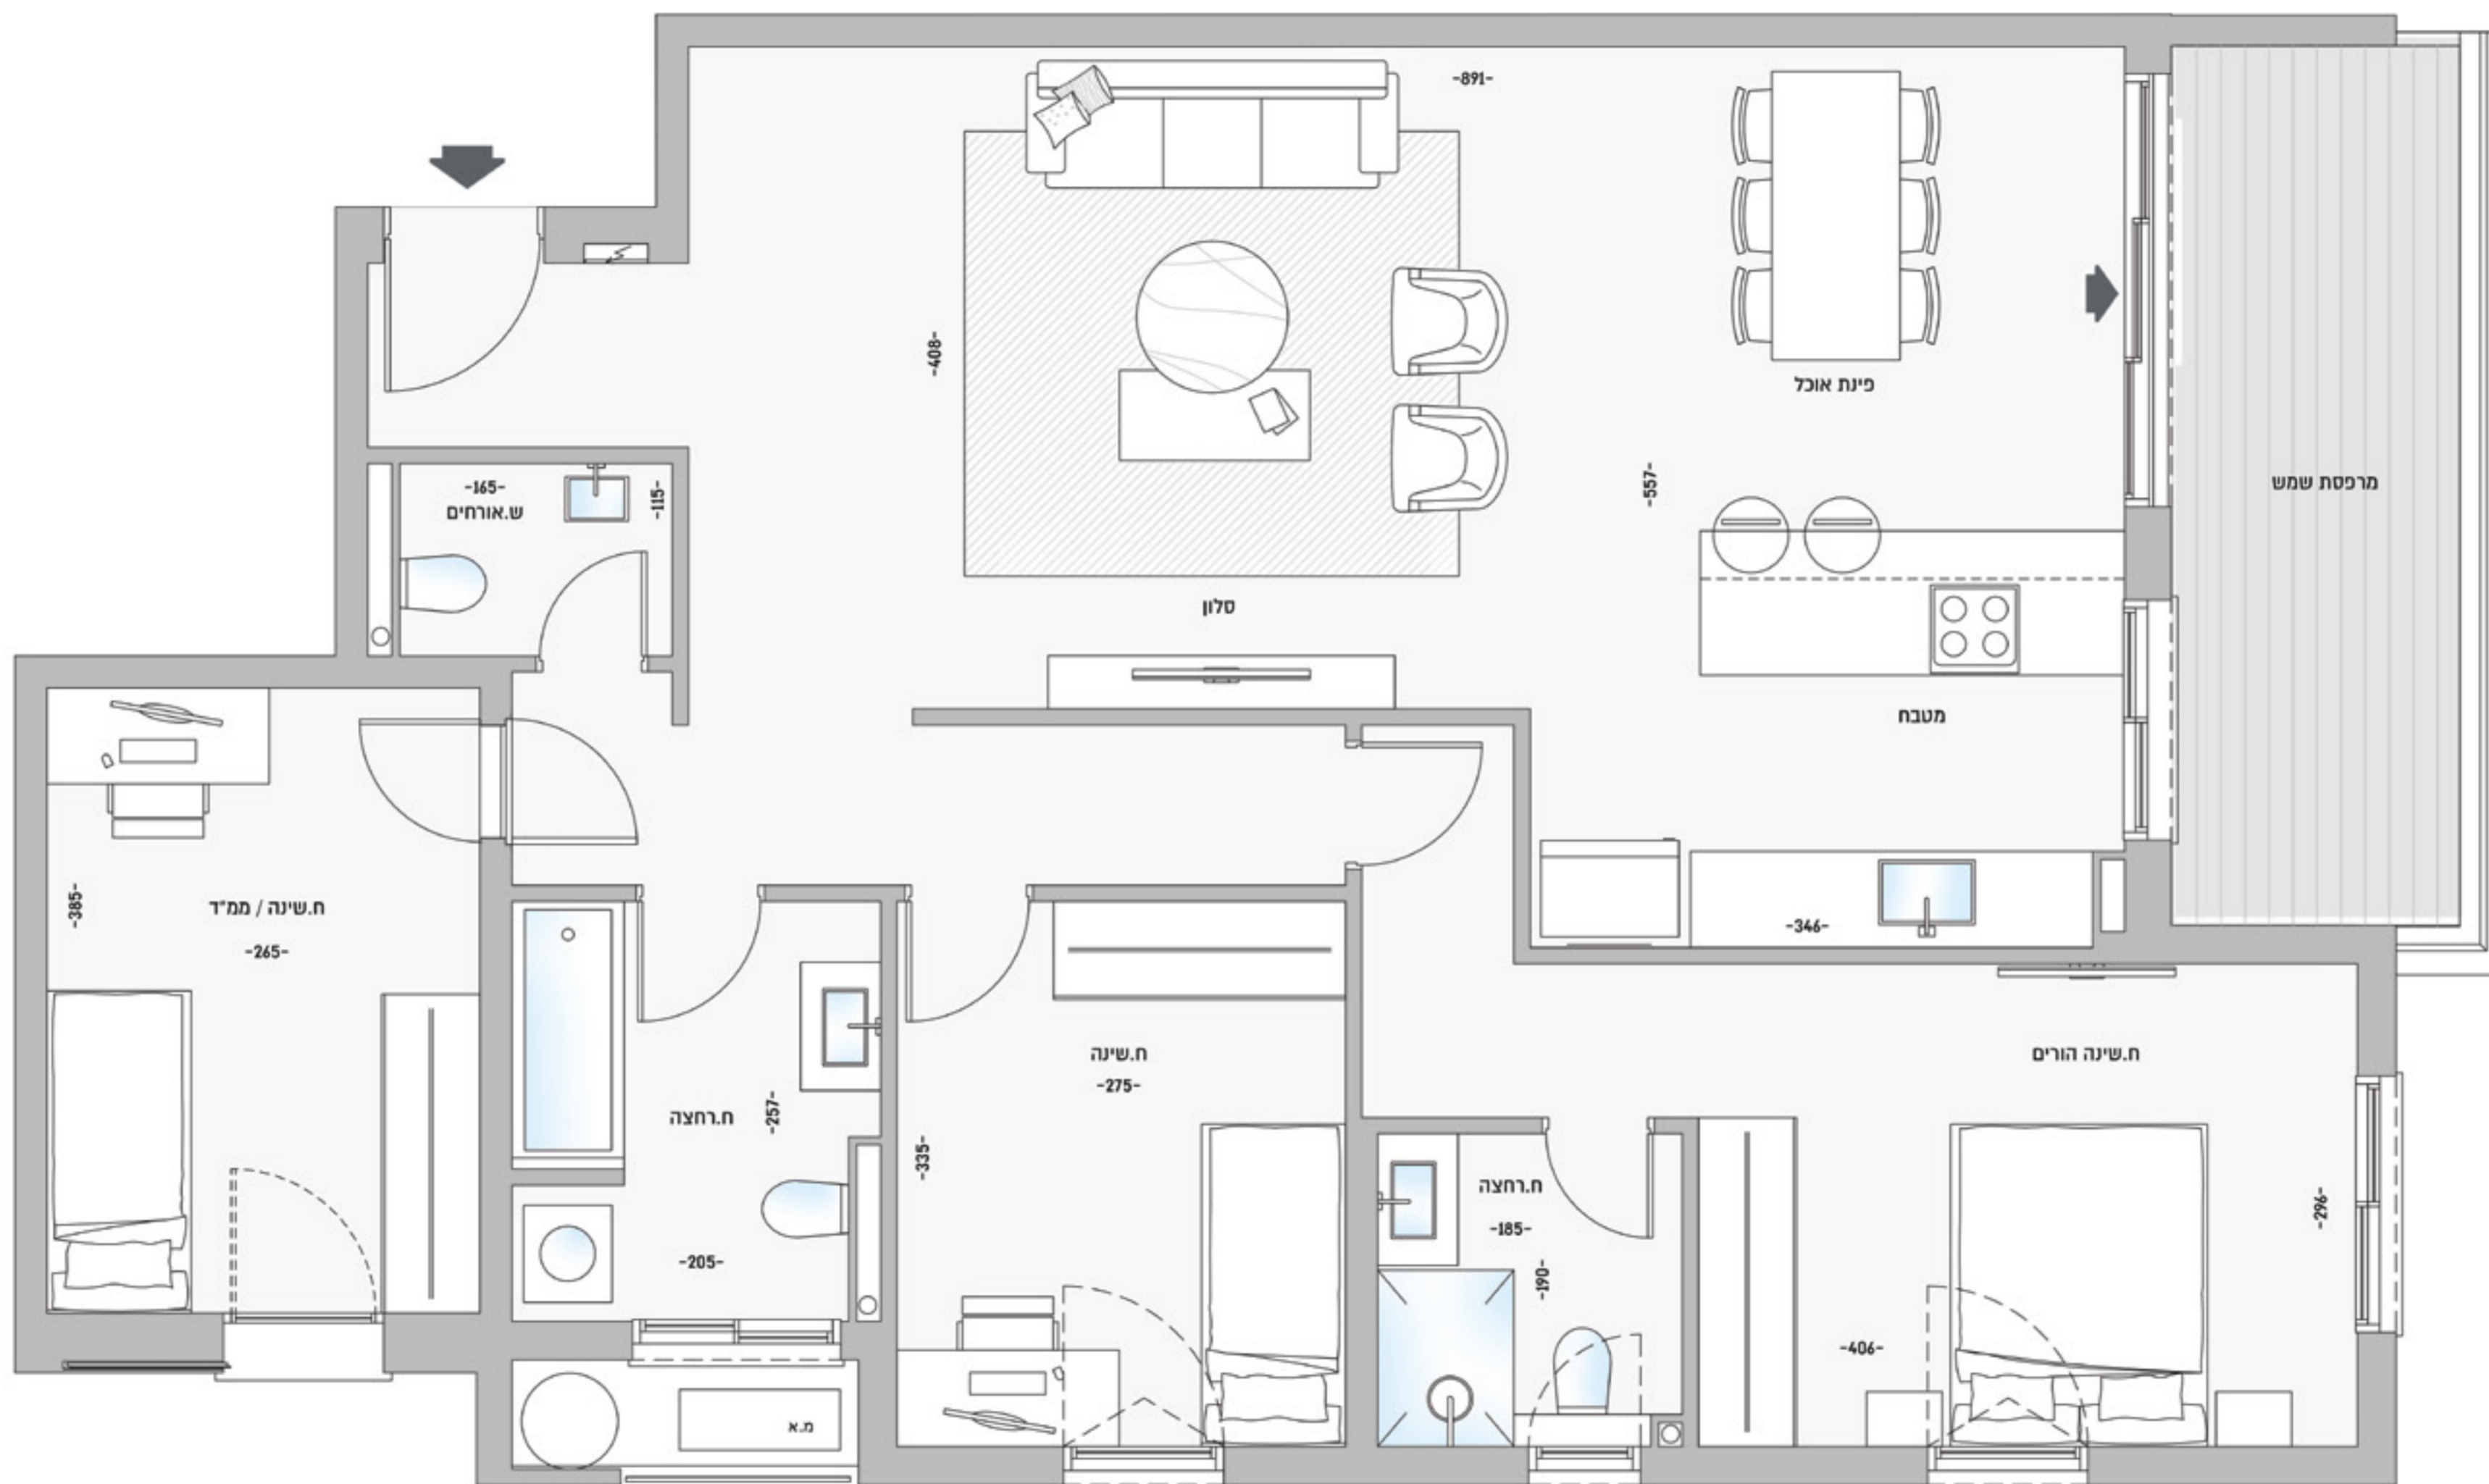

B **4**
 טיפוס חד'

דירה: 5
 קומה: 1
 שטח הדירה: כ-112 מ"ר
 שטח המרפסת: כ-11 מ"ר

* עיקרי המפרט הינם לצורך המחשה בלבד וכפופים למלאי קיים, סדרות, ספקים, גוונים שנבחרו ע"י האדריכל וניתנים לשינוי ללא הודעה מוקדמת ע"י החברה. את החברה יחייבו החוזה והמפרט הטכני החתומים בלבד. ט.ל.ח.