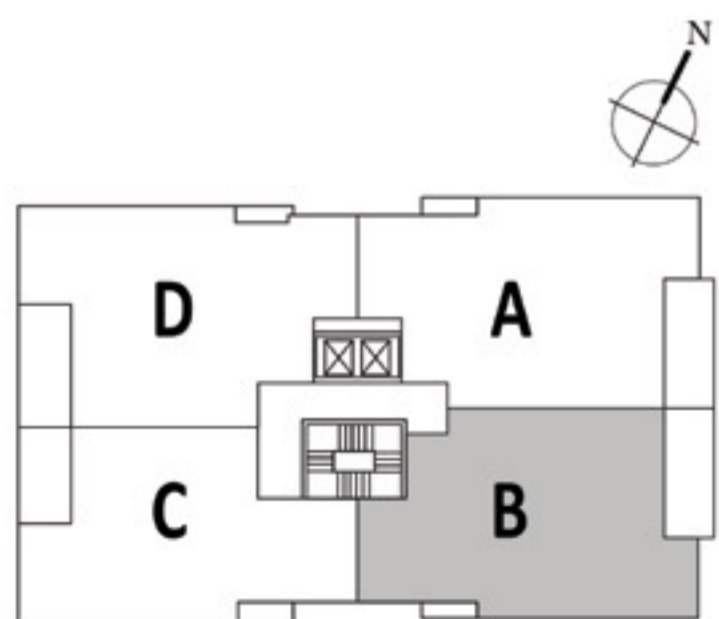

B **4**
 טיפוס חד'

דירה: 5
 קומה: 1
 שטח הדירה: כ-112 מ"ר
 שטח המרפסת: כ-11 מ"ר

* עיקרי המפרט הינם לצורך המחשה בלבד וכפופים למלאי קיים, סדרות, ספקים, גוונים שנבחרו ע"י האדריכל וניתנים לשינוי ללא הודעה מוקדמת ע"י החברה. את החברה יחייבו החוזה והמפרט הטכני החתומים בלבד. ט.ל.ח.