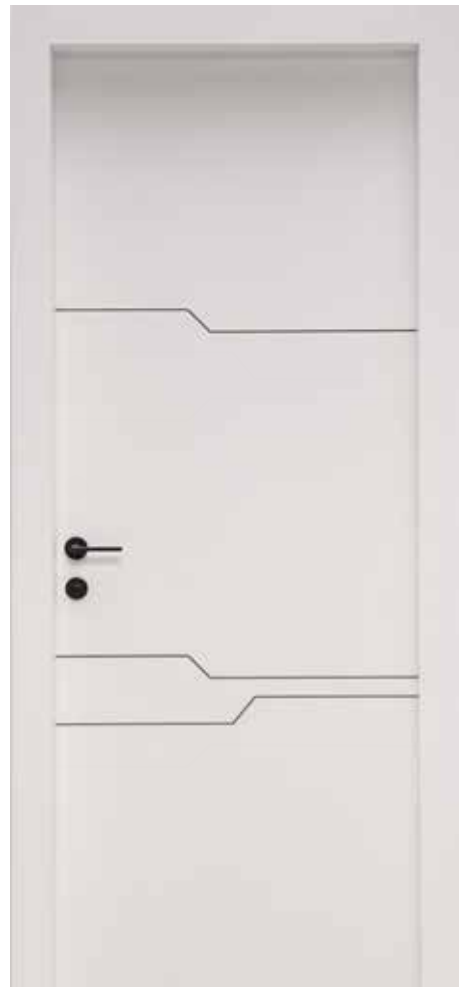

דלתות כניסה

SHAKED

SHAKED היא דלת כניסה מפלדה המעוצבת בהשראה נטורליסטית-אבסולוטית. לדלת חיפוי HPL במראה עץ עם פסי חריטה לרוחב וידית ארוכה ומרשימה. לדלת נוכחות חזקה ואומנותית עם חיבור מאוד חזק לטבע, המותירה רושם בלתי נשכח על כל המתבונן בה.

HIGHLINE

HIGHLINE היא דלת פנים מהקולקציה הייחודית שלנו. הדלת מגיעה עם קנט שטוח בצבע אלגנטי לבחירה, כמו שחור, זהב ועוד, התואם לצבע הידית, הצירים הנסתרים והאטם. הדלת מיוצרת בגוון לבן, שמנת או אבן.

תו תקן

צירים
נסתרים

תו תקן

צירים
נסתרים

ELEGANT

ELEGANT היא דלת פנים קלאסית עם חריטה אלגנטית. הדלת המוצגת הינה בגוון שחור שמאוד אוהב בעולמות עיצוב הבית בשנים האחרונות. הדלת מיוצרת בגוון לבחירה ממניפת טמבור.

עמידות
בנזקי מים

פוטנט לבידוד
רעשים